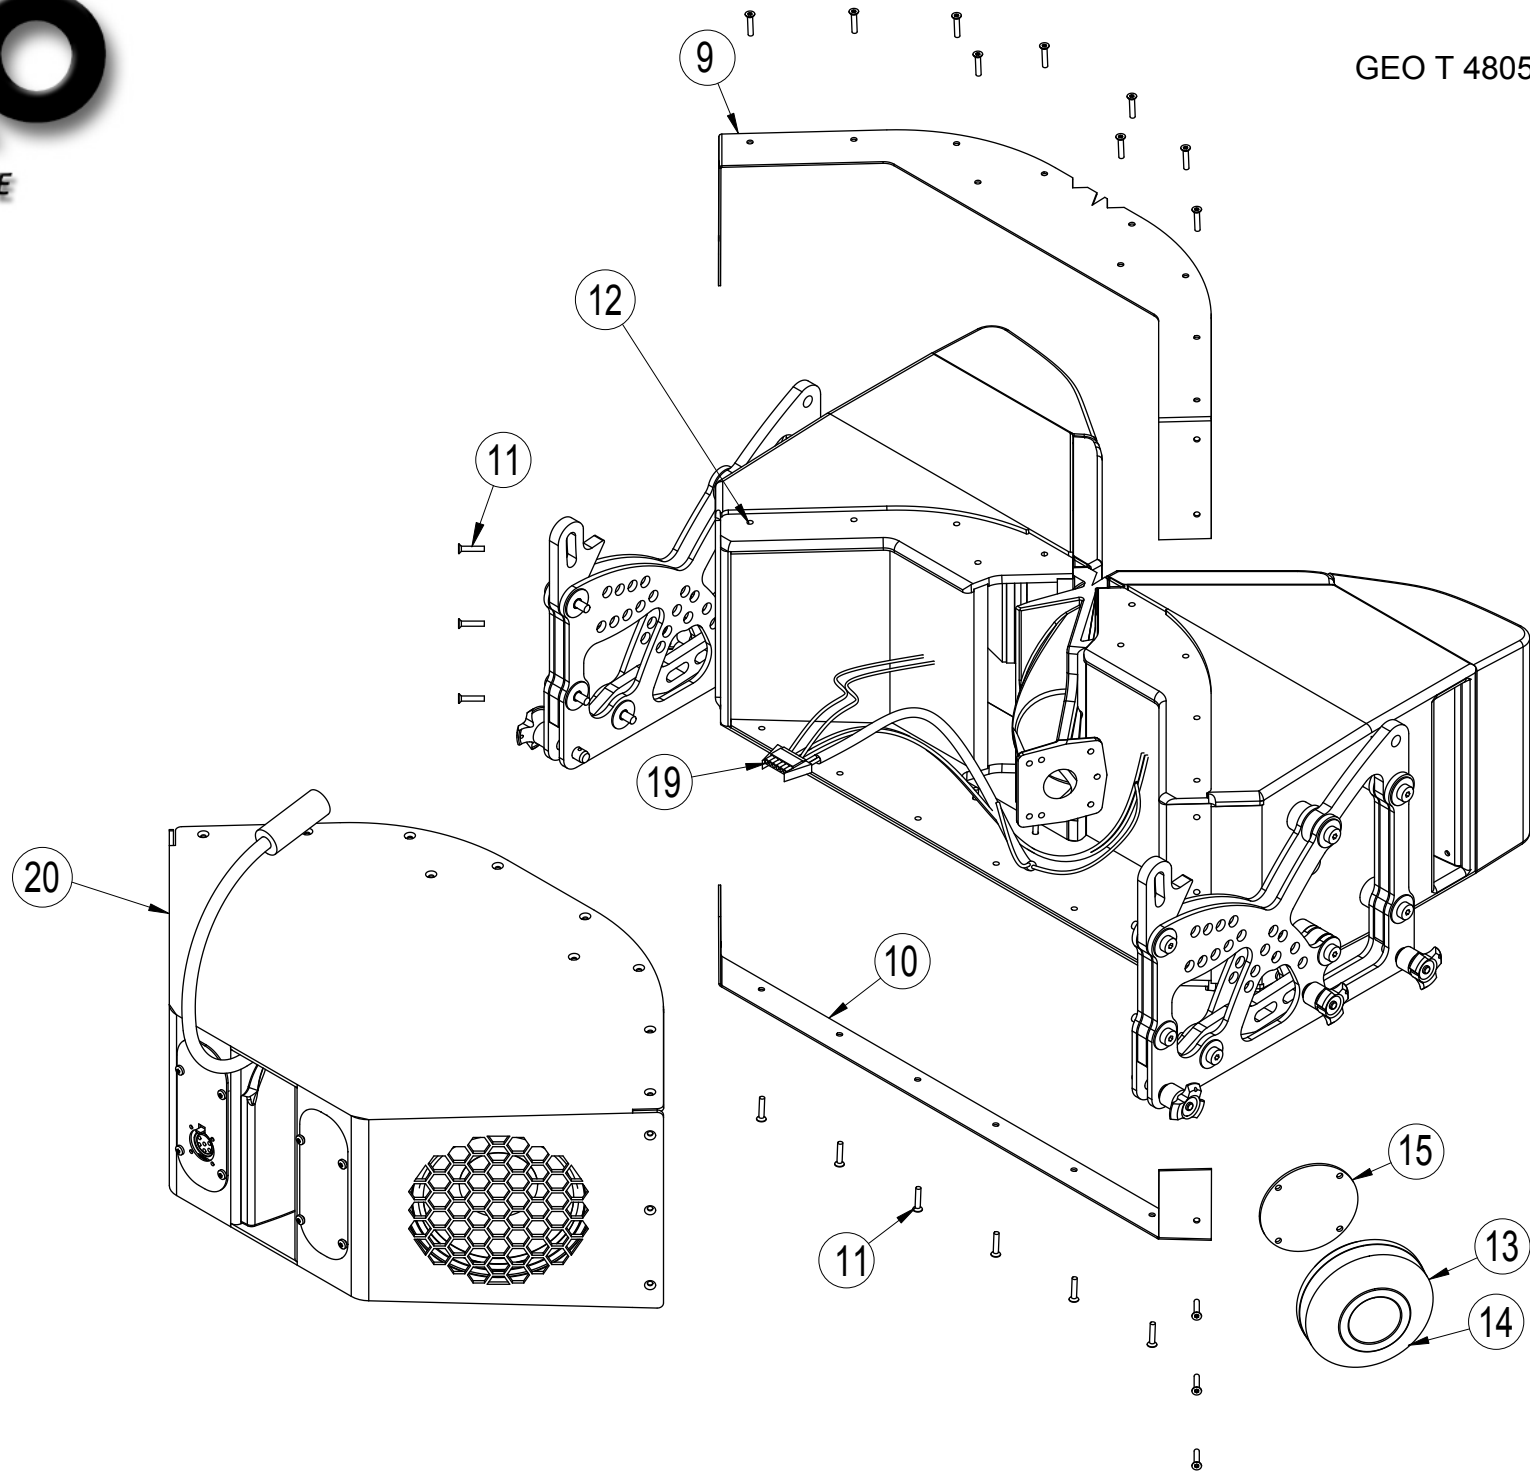

NEXO

INNOVATE

GEO T 4805 REAR VIEW