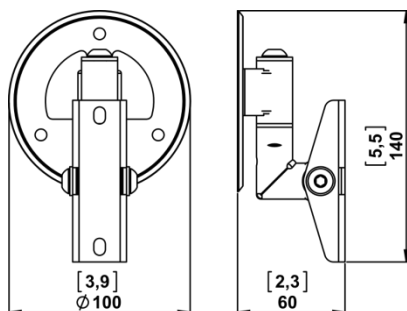

Attache Universelle Murale

Contenu :

Poids : 0.5 kg / 1.1 lb

Dimensions :

Consignes de sécurité :

- Charge maximale : 15kg / 33lb.
- Utilisation par installateur formé.
- Utilisation sur des supports adéquats avec les fixations appropriées.
- Vérifier périodiquement les assemblages.
- Utilisation uniquement en intérieur.

Montage :

<p>Séparer le support d'enceinte, de la platine murale.</p>	<p>Fixer la platine murale avec l'enjoliveur au mur (ou plafond). Utiliser deux ou trois vis (non fournies).</p>
<p>Fixer le support sur l'enceinte Nexo (utiliser <u>uniquement</u> les vis fournies avec l'enceinte Nexo – clé de 10mm).</p>	<p>Présenter l'ensemble sur la platine. Fixer en serrant les vis de blocage.</p>
<p>Utiliser une clé ALLEN de 5mm pour bloquer les positions de réglage.</p>	