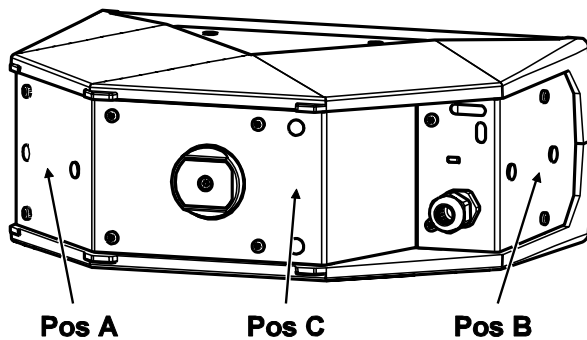

Attache Universelle Murale

Contenu :

Poids : 0.5 kg / 1.1 lb

Dimensions :

Consignes de sécurité :

- Charge maximale : 15kg / 33lb.
- Utilisation par installateur formé.
- Utilisation sur des supports adéquats avec les fixations appropriées.
- Vérifier périodiquement les assemblages.
- Utilisation uniquement en intérieur.

Montage :

<p>Séparer le support d'enceinte, de la platine murale.</p>	<p>Fixer la platine murale avec l'enjoliveur au mur (ou plafond). Utiliser deux ou trois vis (non fournies).</p>
<p>Fixer le support sur l'enceinte Nexo (utiliser <u>uniquement</u> les vis fournies avec l'enceinte Nexo – clé de 10mm).</p>	<p>Présenter l'ensemble sur la platine. Fixer en serrant les vis de blocage.</p>
<p>Utiliser une clé ALLEN de 5mm pour bloquer les positions de réglage.</p>	

NEXO

www.nexo-sa.com

ZA du pre de la Dame Jeanne

60128 PLAILLY-France

- Lire cette fiche avant utilisation.
- Conserver cette fiche.
- Respecter les avertissements.

Utilisation :

<p>Pos A</p> <p>Inclinaison de : -80° à 0°</p>	<p>Two perspective views of the NEXO device in Pos A, showing it tilted downwards at various angles.</p>
<p>Pos B</p> <p>Inclinaison de : -80° à +30°</p>	<p>Two perspective views of the NEXO device in Pos B, showing it tilted upwards at various angles.</p>
<p>Pos C</p> <p>Inclinaison de :</p> <ul style="list-style-type: none">• -20° à +60°• -60° à +20°	<p>Two perspective views of the NEXO device in Pos C, showing it tilted upwards at various angles.</p>