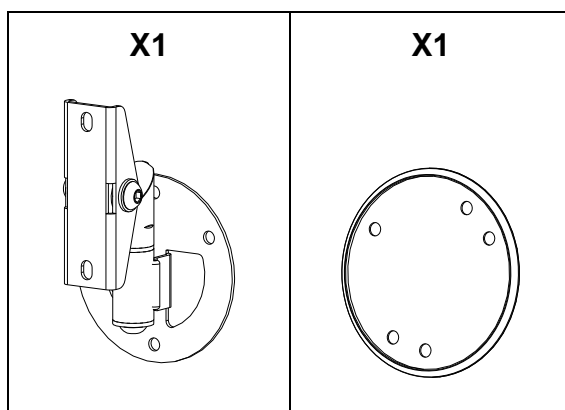

Attache Universelle Murale

Contenu :

Poids : 0.5 kg / 1.1 lb

Dimensions :

Consignes de sécurité :

- Charge maximale : 15kg / 33lb.
- Utilisation par installateur formé.
- Utilisation sur des supports adéquats avec les fixations appropriées.
- Vérifier périodiquement les assemblages.
- Utilisation uniquement en intérieur.

Montage :

<p>Séparer le support d'enceinte, de la platine murale.</p>	<p>Fixer la platine murale avec l'enjoliveur au mur (ou plafond). Utiliser deux ou trois vis (non fournies).</p>
<p>Fixer le support sur l'enceinte Nexo (utiliser <u>uniquement</u> les vis fournies avec l'enceinte Nexo – clé de 10mm).</p>	<p>Présenter l'ensemble sur la platine. Fixer en serrant les vis de blocage.</p>
<p>Utiliser une clé ALLEN de 5mm pour bloquer les positions de réglage.</p>	