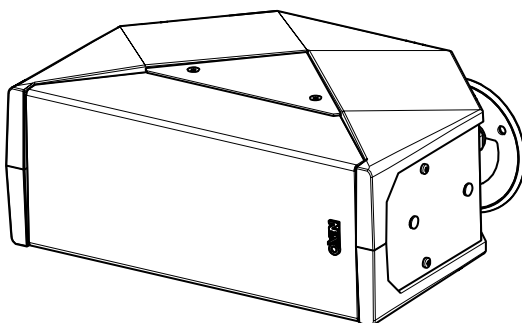

Attache Universelle Murale

Contenu :

Poids : 0.5 kg / 1.1 lb

Dimensions :

Consignes de sécurité :

- Charge maximale : 15kg / 33lb.
- Utilisation par installateur formé.
- Utilisation sur des supports adéquats avec les fixations appropriées.
- Vérifier périodiquement les assemblages.
- Utilisation uniquement en intérieur.

Montage :

<p>Séparer le support d'enceinte, de la platine murale.</p>	<p>Fixer la platine murale avec l'enjoliveur au mur (ou plafond). Utiliser deux ou trois vis (non fournies).</p>
<p>Fixer le support sur l'enceinte Nexo (utiliser <u>uniquement</u> les vis fournies avec l'enceinte Nexo – clé de 10mm).</p>	<p>Présenter l'ensemble sur la platine. Fixer en serrant les vis de blocage.</p>
<p>Utiliser une clé ALLEN de 5mm pour bloquer les positions de réglage.</p>	