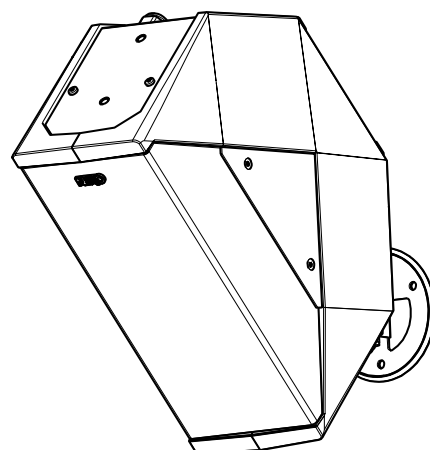

Attache Universelle Murale

Contenu :

Poids : 0.5 kg / 1.1 lb

Dimensions :

Consignes de sécurité :

- Charge maximale : 15kg / 33lb.
- Utilisation par installateur formé.
- Utilisation sur des supports adéquats avec les fixations appropriées.
- Vérifier périodiquement les assemblages.
- Utilisation uniquement en intérieur.

Montage :

<p>Séparer le support d'enceinte, de la platine murale.</p>	<p>Fixer la platine murale avec l'enjoliveur au mur (ou plafond). Utiliser deux ou trois vis (non fournies).</p>
<p>Fixer le support sur l'enceinte Nexo (utiliser <u>uniquement</u> les vis fournies avec l'enceinte Nexo – clé de 10mm).</p>	<p>Présenter l'ensemble sur la platine. Fixer en serrant les vis de blocage.</p>
<p>Utiliser une clé ALLEN de 5mm pour bloquer les positions de réglage.</p>	

NEXO

www.nexo-sa.com

ZA du pre de la Dame Jeanne

60128 PLAILLY-France

- Lire cette fiche avant utilisation.
- Conserver cette fiche.
- Respecter les avertissements.

Utilisation :

<p>Pos A</p> <p>Inclinaison de : -80° à 0°</p>	<p>Two perspective views of the NEXO device in Pos A, showing it tilted downwards at various angles.</p>
<p>Pos B</p> <p>Inclinaison de : -80° à +30°</p>	<p>Two perspective views of the NEXO device in Pos B, showing it tilted upwards at various angles.</p>
<p>Pos C</p> <p>Inclinaison de :</p> <ul style="list-style-type: none">• -20° à +60°• -60° à +20°	<p>Two perspective views of the NEXO device in Pos C, showing it tilted upwards at various angles.</p>