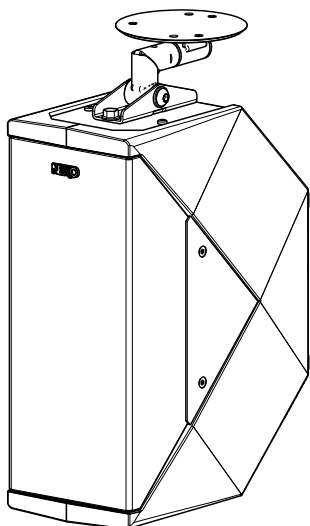

Attache Universelle Murale

Contenu :

Poids : 0.5 kg / 1.1 lb

Dimensions :

Consignes de sécurité :

- Charge maximale : 15kg / 33lb.
- Utilisation par installateur formé.
- Utilisation sur des supports adéquats avec les fixations appropriées.
- Vérifier périodiquement les assemblages.
- Utilisation uniquement en intérieur.

Montage :

<p>Séparer le support d'enceinte, de la platine murale.</p>	<p>Fixer la platine murale avec l'enjoliveur au mur (ou plafond). Utiliser deux ou trois vis (non fournies).</p>
<p>Fixer le support sur l'enceinte Nexo (utiliser <u>uniquement</u> les vis fournies avec l'enceinte Nexo – clé de 10mm).</p>	<p>Présenter l'ensemble sur la platine. Fixer en serrant les vis de blocage.</p>
<p>Utiliser une clé ALLEN de 5mm pour bloquer les positions de réglage.</p>	