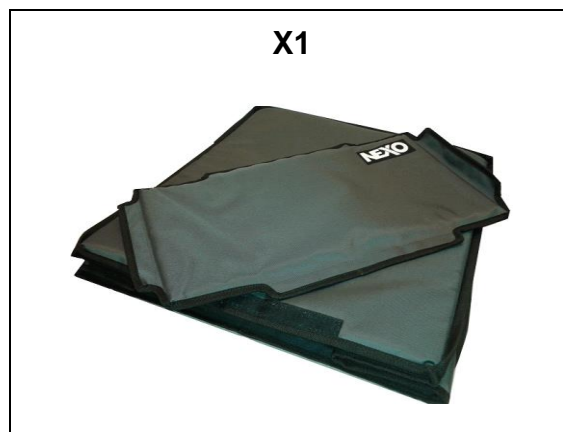

Housse pour IDS110t

Contenu :

Poids : 1.4 kg / 3. lb