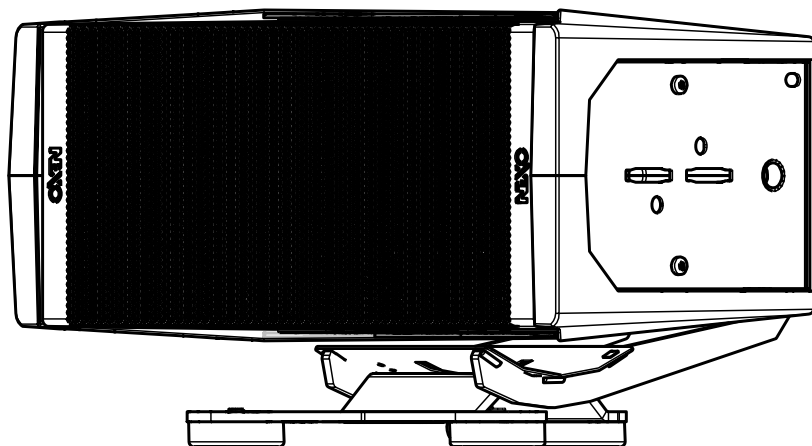

Accessoire de Stackage

Contenu :

Poids : 1kg / 2.2 lb

Dimensions :

Mise en œuvre :

Insérer GSTK et pousser jusqu'au verrouillage automatique.		Tirer sur le verrou et soulever ID24t pour l'enlever.	

Utilisation :

Desserrer l'écrou papillon pour ajuster l'angle : de - 20° to + 20°		Vous trouverez des repères permettant d'ajuster plusieurs GSTK à la même position.

- **NEXO ne peut pas accepter la responsabilité d'accidents causés par un facteur autre qu'un défaut de ce produit.**
- **Merci de se référer au site internet <https://nexo-sa.com> pour obtenir la dernière version de cette fiche.**