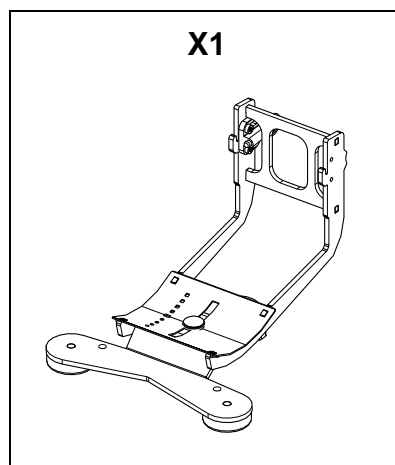

Accessoire de Stackage

Contenu :

Poids : 1kg / 2.2 lb

Dimensions :

Mise en œuvre :

Insérer GSTK et pousser jusqu'au verrouillage automatique.		Tirer sur le verrou et soulever ID24t pour l'enlever.	

Utilisation :

Desserrer l'écrou papillon pour ajuster l'angle : de - 20° to + 20°		Vous trouverez des repères permettant d'ajuster plusieurs GSTK à la même position.

- **NEXO ne peut pas accepter la responsabilité d'accidents causés par un facteur autre qu'un défaut de ce produit.**
- **Merci de se référer au site internet <https://nexo-sa.com> pour obtenir la dernière version de cette fiche.**