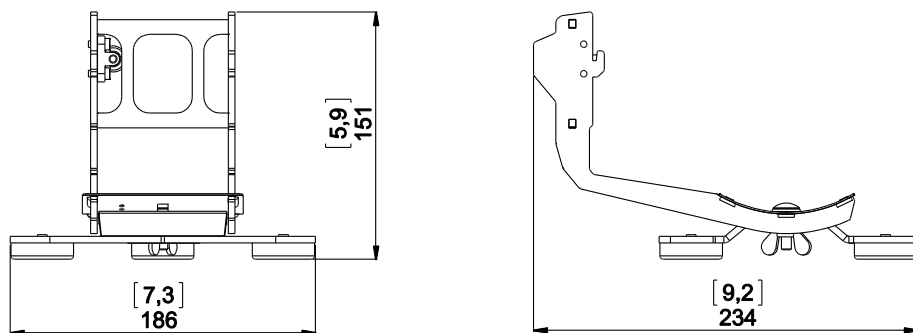

Accessoire de Stackage

Contenu :

Poids : 1kg / 2.2 lb

Dimensions :

Mise en œuvre :

Insérer GSTK et pousser jusqu'au verrouillage automatique.		Tirer sur le verrou et soulever ID24t pour l'enlever.	

Utilisation :

Desserrer l'écrou papillon pour ajuster l'angle : de - 20° to + 20°		Vous trouverez des repères permettant d'ajuster plusieurs GSTK à la même position.

- **NEXO ne peut pas accepter la responsabilité d'accidents causés par un facteur autre qu'un défaut de ce produit.**
- **Merci de se référer au site internet <https://nexo-sa.com> pour obtenir la dernière version de cette fiche.**