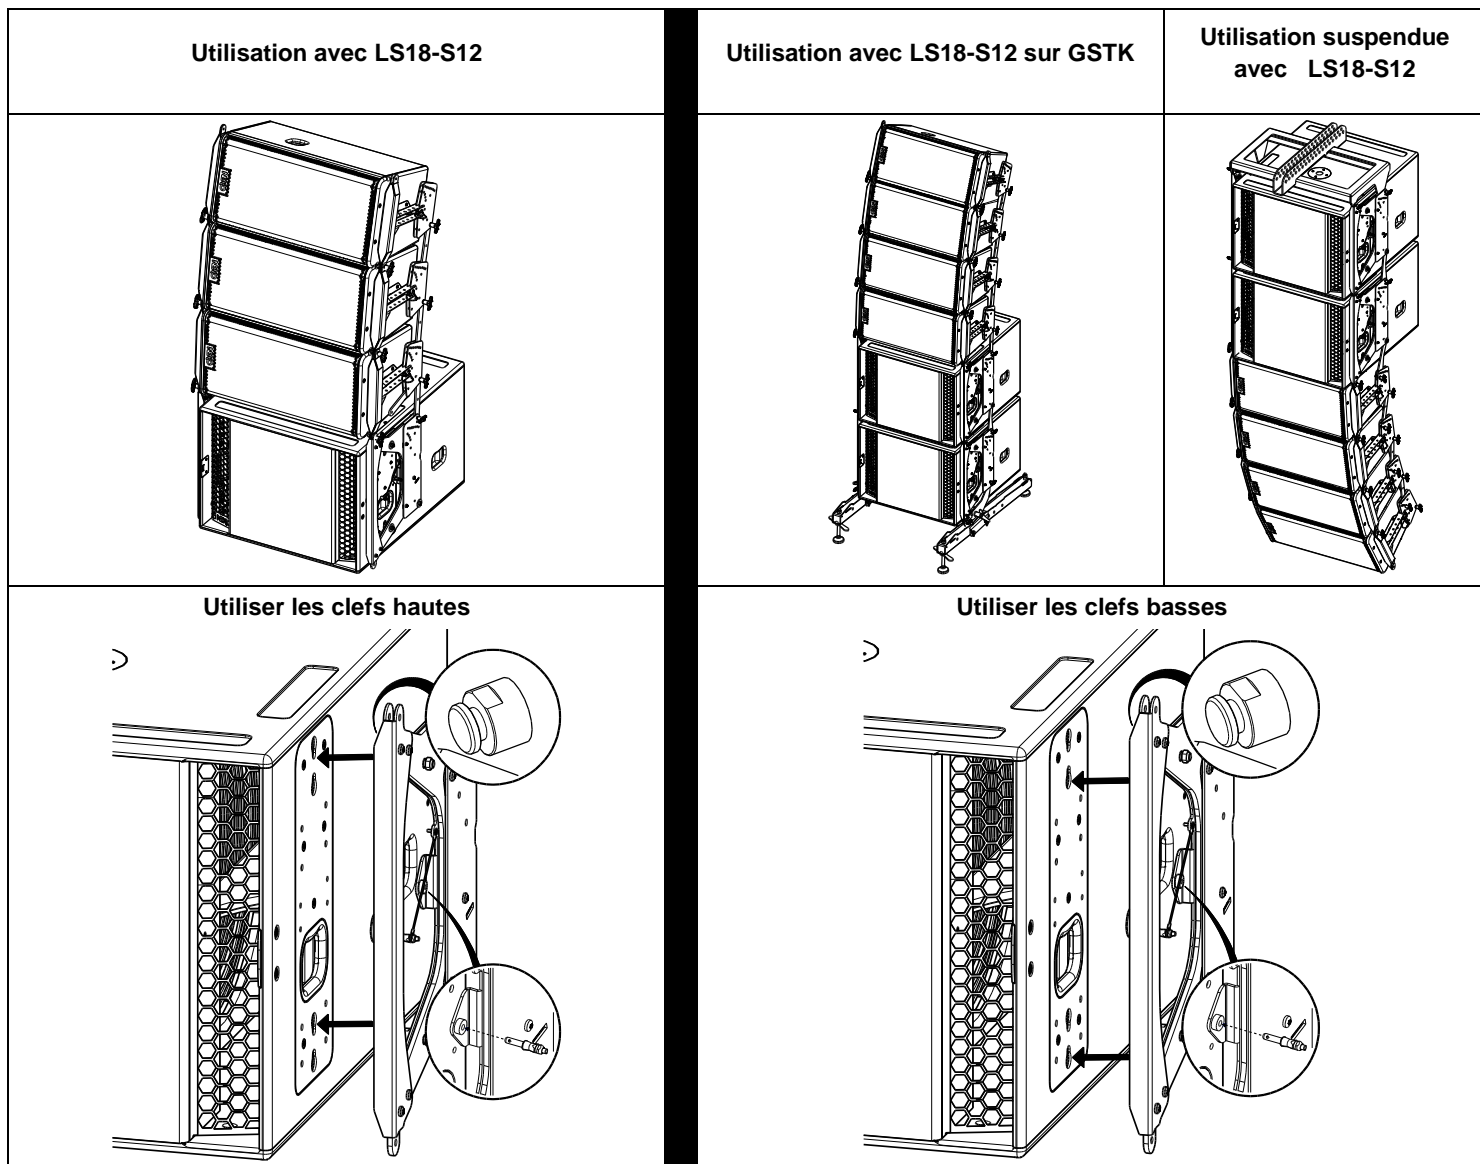

Crossbow Touring LS18

Contenu :

Poids : 8 kg (unite) / 17.5 lb (each)

Autres Accessoires :

- NEXO ne peut pas accepter la responsabilité d'accidents causés par un facteur autre qu'un défaut de ce produit.
- Merci de se référer au site internet nexo-sa.com pour obtenir la dernière version de cette fiche.