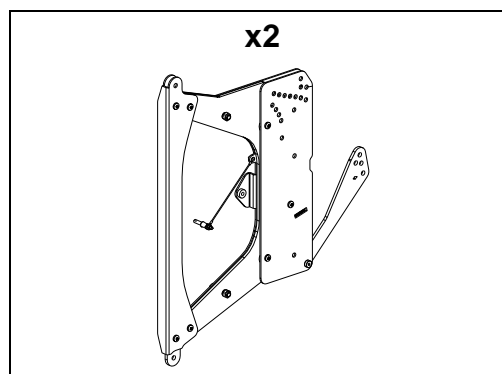

Crossbow Touring LS18

Contenu :

Poids : 8 kg (unite) / 17.5 lb (each)

Autres Accessoires :

- NEXO ne peut pas accepter la responsabilité d'accidents causés par un facteur autre qu'un défaut de ce produit.
- Merci de se référer au site internet nexo-sa.com pour obtenir la dernière version de cette fiche.