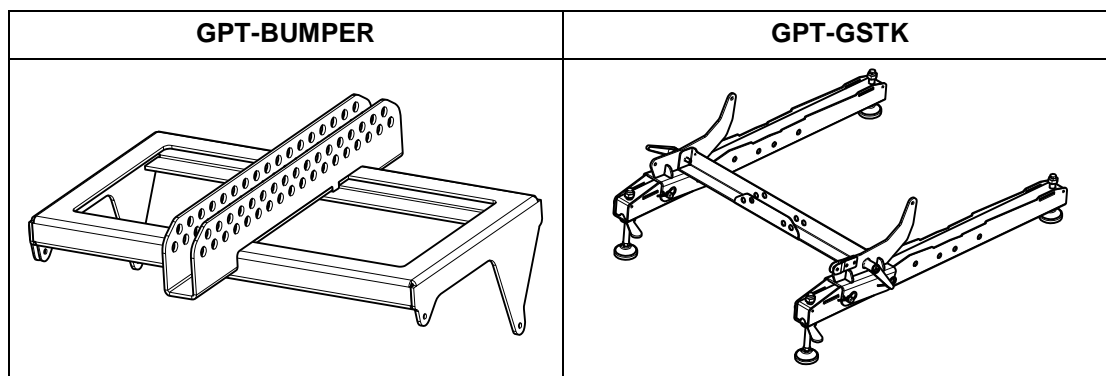

Crossbow Touring LS18

Contenu :

Poids : 8 kg (unite) / 17.5 lb (each)

Autres Accessoires :

- NEXO ne peut pas accepter la responsabilité d'accidents causés par un facteur autre qu'un défaut de ce produit.
- Merci de se référer au site internet nexo-sa.com pour obtenir la dernière version de cette fiche.