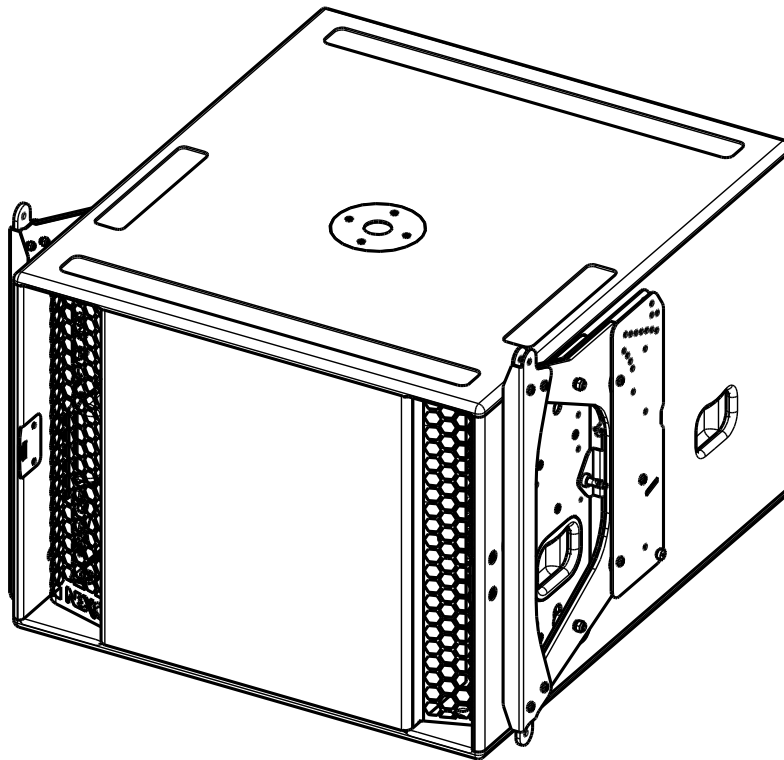

Crossbow Touring LS18

Contenu :

Poids : 8 kg (unite) / 17.5 lb (each)

Autres Accessoires :

- NEXO ne peut pas accepter la responsabilité d'accidents causés par un facteur autre qu'un défaut de ce produit.
- Merci de se référer au site internet nexo-sa.com pour obtenir la dernière version de cette fiche.