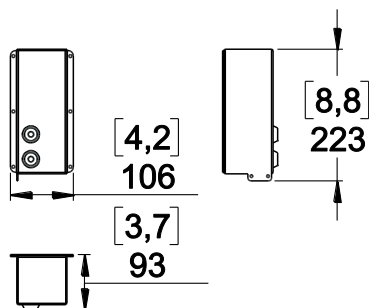

Capot IP PS15R2 – GEOS12

Contenu :

Poids : 0.9 kg / 2 lb

Dimensions :

Positionnement du joint

Utilisation :

- Retirer les 6 vis de la plaque de connexion ;
- Passer le câble dans le passe-fil – Connecter les Speakon – Remonter l'ensemble avec la plaque de connexion.