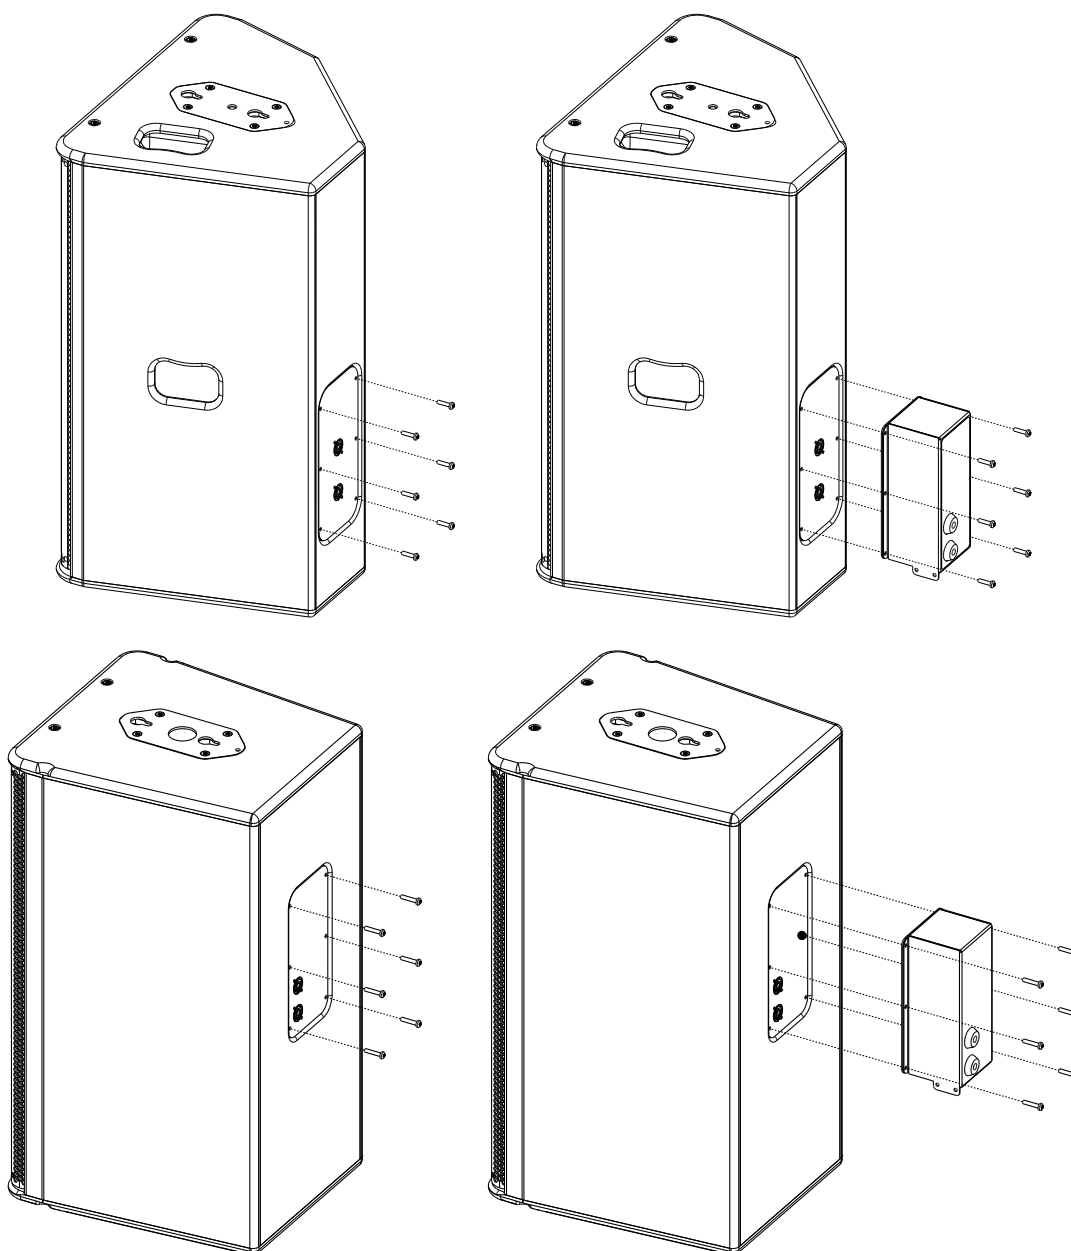

Capot IP PS15R2 – GEOS12

Contenu :

Poids : 0.9 kg / 2 lb

Dimensions :

Positionnement du joint

Utilisation :

- Retirer les 6 vis de la plaque de connexion ;
- Passer le câble dans le passe-fil – Connecter les Speakon – Remonter l'ensemble avec la plaque de connexion.