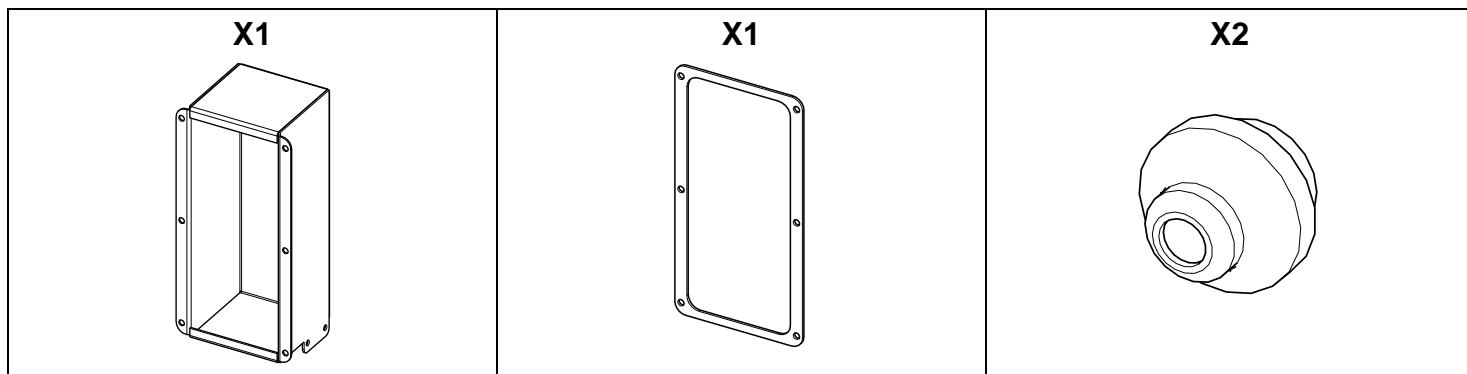

Capot IP PS15R2 – GEOS12

Contenu :

Poids : 0.9 kg / 2 lb

Dimensions :

Positionnement du joint

Utilisation :

- Retirer les 6 vis de la plaque de connexion ;
- Passer le câble dans le passe-fil – Connecter les Speakon – Remonter l'ensemble avec la plaque de connexion.