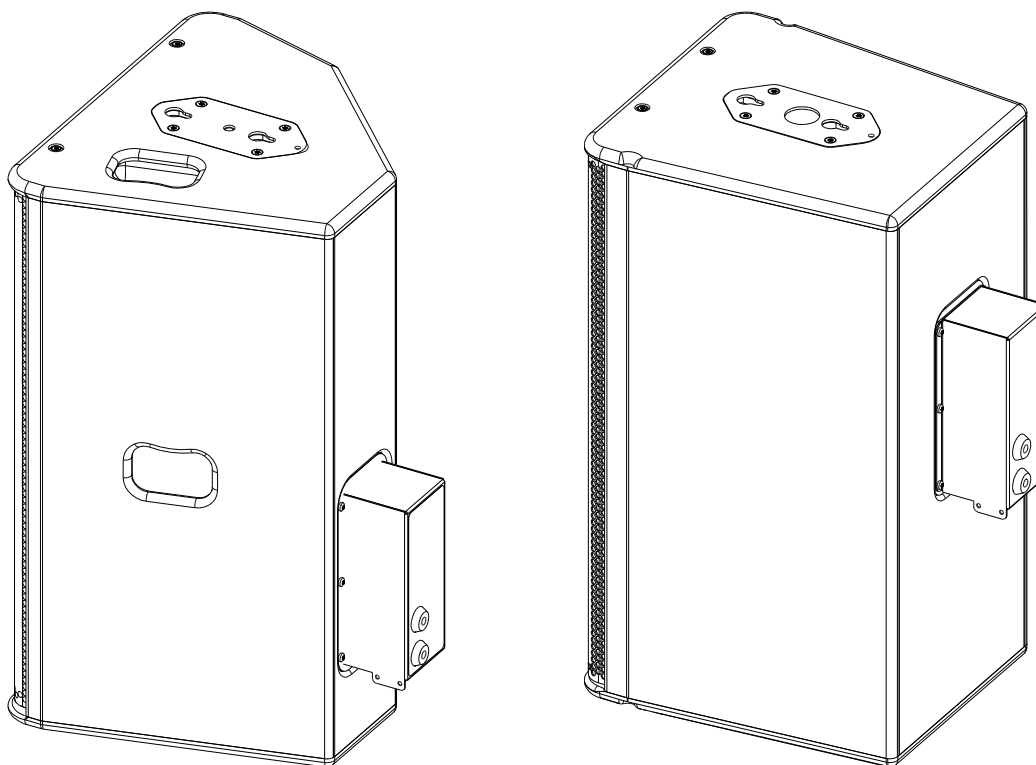

Capot IP PS15R2 – GEOS12

Contenu :

Poids : 0.9 kg / 2 lb

Dimensions :

Positionnement du joint

Utilisation :

- Retirer les 6 vis de la plaque de connexion ;
- Passer le câble dans le passe-fil – Connecter les Speakon – Remonter l'ensemble avec la plaque de connexion.