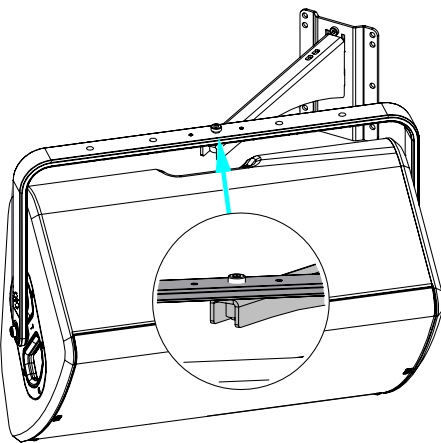

Potence murale 380mm

Contenu :

<p>X1</p> 	<p>X1</p> 	<p>X1</p> <p>VXTCHC1035RN</p> 	<p>X1</p> <p>VXTCHC810RN</p> 
---	---	--	--

Poids : 2.2 kg / 4.9 lb

Dimensions :

Consignes de sécurité :

Choisissez des fixations et un emplacement d'installation supportant au moins 4 fois le poids de l'ensemble.

Vérifier périodiquement les assemblages.

Utilisation :

Fixez la platine murale. Placer le bras sur la platine murale.

Bloquer avec la vis fournie.

Avec P15 / HBRK ou VBRK

Avec P15 ou ePS12 / BUMP / WMADAPT