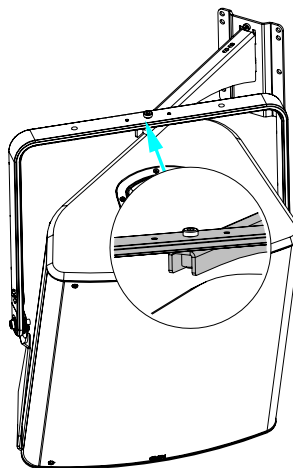

Potence murale 380mm

Contenu :

<p>X1</p> 	<p>X1</p> 	<p>X1</p> <p>VXTCHC1035RN</p> 	<p>X1</p> <p>VXTCHC810RN</p> 
---	---	--	--

Poids : 2.2 kg / 4.9 lb

Dimensions :

Consignes de sécurité :

Choisissez des fixations et un emplacement d'installation supportant au moins 4 fois le poids de l'ensemble.

Vérifier périodiquement les assemblages.

Utilisation :

Fixez la platine murale. Placer le bras sur la platine murale.

Bloquer avec la vis fournie.

Avec P15 / HBRK ou VBRK

Avec P15 ou ePS12 / BUMP / WMADAPT