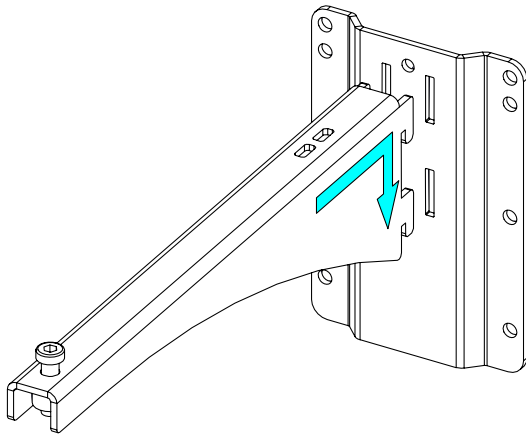

Potence murale 380mm

Contenu :

<p>X1</p> 	<p>X1</p> 	<p>X1</p> <p>VXTCHC1035RN</p> 	<p>X1</p> <p>VXTCHC810RN</p> 
---	---	--	--

Poids : 2.2 kg / 4.9 lb

Dimensions :

Consignes de sécurité :

Choisissez des fixations et un emplacement d'installation supportant au moins 4 fois le poids de l'ensemble.

Vérifier périodiquement les assemblages.

Utilisation :

Fixez la platine murale. Placer le bras sur la platine murale.

Bloquer avec la vis fournie.

Avec P15 / HBRK ou VBRK

Avec P15 ou ePS12 / BUMP / WMADAPT