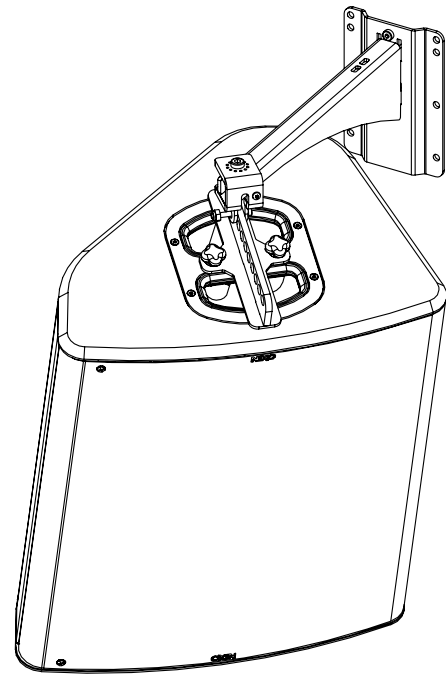

Potence murale 380mm

Contenu :

<p>X1</p> 	<p>X1</p> 	<p>X1</p> <p>VXTCHC1035RN</p> 	<p>X1</p> <p>VXTCHC810RN</p> 
---	---	--	--

Poids : 2.2 kg / 4.9 lb

Dimensions :

Consignes de sécurité :

Choisissez des fixations et un emplacement d'installation supportant au moins 4 fois le poids de l'ensemble.

Vérifier périodiquement les assemblages.

Utilisation :

Fixez la platine murale. Placer le bras sur la platine murale.

Bloquer avec la vis fournie.

Avec P15 / HBRK ou VBRK

Avec P15 ou ePS12 / BUMP / WMADAPT