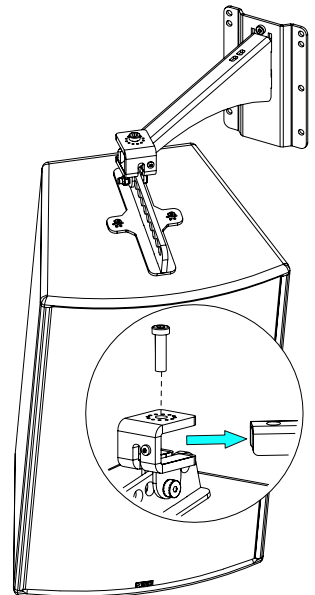

Potence murale 380mm

Contenu :

<p>X1</p> 	<p>X1</p> 	<p>X1</p> <p>VXTCHC1035RN</p> 	<p>X1</p> <p>VXTCHC810RN</p> 
---	---	--	--

Poids : 2.2 kg / 4.9 lb

Dimensions :

Consignes de sécurité :

Choisissez des fixations et un emplacement d'installation supportant au moins 4 fois le poids de l'ensemble.

Vérifier périodiquement les assemblages.

Utilisation :

Fixez la platine murale. Placer le bras sur la platine murale.

Bloquer avec la vis fournie.

Avec P15 / HBRK ou VBRK

Avec P15 ou ePS12 / BUMP / WMADAPT