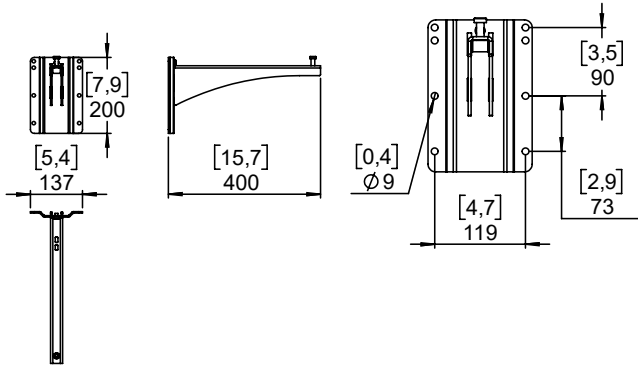

Potence murale 380mm

Contenu :

<p>X1</p> 	<p>X1</p> 	<p>X1</p> <p>VXTCHC1035RN</p> 	<p>X1</p> <p>VXTCHC810RN</p> 
---	---	--	--

Poids : 2.2 kg / 4.9 lb

Dimensions :

Consignes de sécurité :

Choisissez des fixations et un emplacement d'installation supportant au moins 4 fois le poids de l'ensemble.

Vérifier périodiquement les assemblages.

Utilisation :

Fixez la platine murale. Placer le bras sur la platine murale.

Bloquer avec la vis fournie.

Avec P15 / HBRK ou VBRK

Avec P15 ou ePS12 / BUMP / WMADAPT