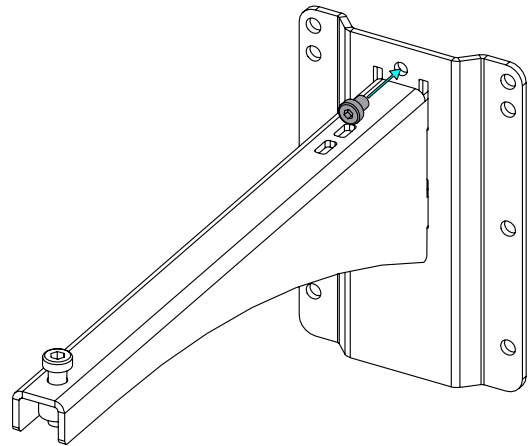

Potence murale 380mm

Contenu :

<p>X1</p> 	<p>X1</p> 	<p>X1</p> <p>VXTCHC1035RN</p> 	<p>X1</p> <p>VXTCHC810RN</p> 
---	---	--	--

Poids : 2.2 kg / 4.9 lb

Dimensions :

Consignes de sécurité :

Choisissez des fixations et un emplacement d'installation supportant au moins 4 fois le poids de l'ensemble.

Vérifier périodiquement les assemblages.

Utilisation :

Fixez la platine murale. Placer le bras sur la platine murale.

Bloquer avec la vis fournie.

Avec P15 / HBRK ou VBRK

Avec P15 ou ePS12 / BUMP / WMADAPT