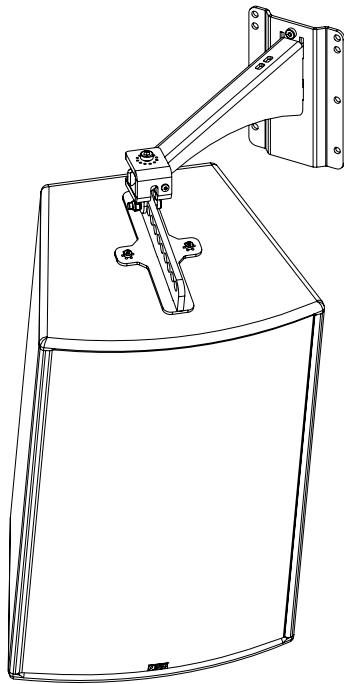

Potence murale 380mm

Contenu :

<p>X1</p> 	<p>X1</p> 	<p>X1</p> <p>VXTCHC1035RN</p> 	<p>X1</p> <p>VXTCHC810RN</p> 
---	---	--	--

Poids : 2.2 kg / 4.9 lb

Dimensions :

Consignes de sécurité :

Choisissez des fixations et un emplacement d'installation supportant au moins 4 fois le poids de l'ensemble.

Vérifier périodiquement les assemblages.

Utilisation :

Fixez la platine murale. Placer le bras sur la platine murale.

Bloquer avec la vis fournie.

Avec P15 / HBRK ou VBRK

Avec P15 ou ePS12 / BUMP / WMADAPT