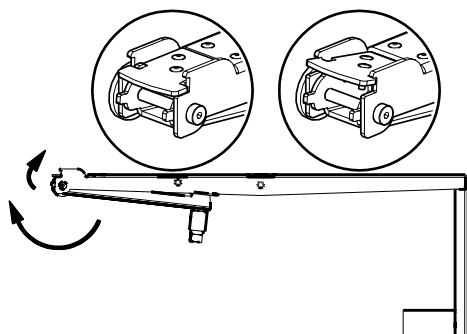

Lyre Touring PS15/PS15R2

Contenu :

Poids : 2.7 kg / 6 lb

Dimensions :

Utilisation :

Pour les PS15, utiliser VNT-ADPT

- Retirer les 5 vis (M6x10 Torx 30) ;
- Fixer la pièce avec les 2 vis fournies ;

ATTENTION : Utiliser uniquement les vis fournies (préencollées ou utiliser de la Loctite 243).

Débloquer pour déplier le bras.

Insérer la PS10 et rabattre le bras.

Serrer avec la manette.

NEXO

nexo-sa.com

ZA du Pre de la Dame Jeanne
60128 PLAILLY - France

- Lire cette fiche avant utilisation.
- Conserver cette fiche.
- Respecter les avertissements.