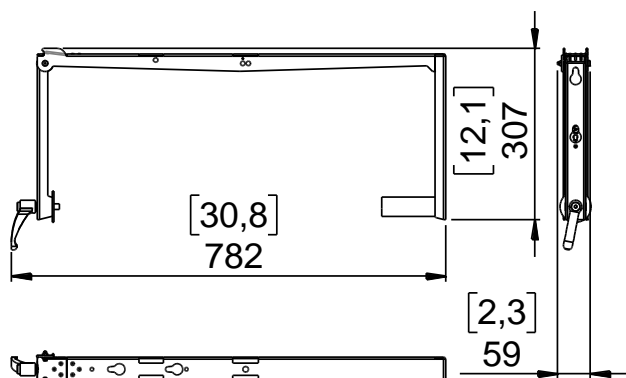

Lyre Touring PS15/PS15R2

Contenu :

Poids : 2.7 kg / 6 lb

Dimensions :

Utilisation :

Pour les PS15, utiliser VNT-ADPT

- Retirer les 5 vis (M6x10 Torx 30) ;
- Fixer la pièce avec les 2 vis fournies ;

ATTENTION : Utiliser uniquement les vis fournies (préencollées ou utiliser de la Loctite 243).