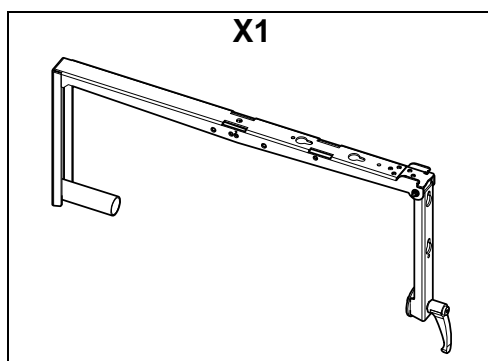

Lyre Touring PS15/PS15R2

Contenu :

Poids : 2.7 kg / 6 lb

Dimensions :

Utilisation :

Pour les PS15, utiliser VNT-ADPT

- Retirer les 5 vis (M6x10 Torx 30) ;
- Fixer la pièce avec les 2 vis fournies ;

ATTENTION : Utiliser uniquement les vis fournies (préencollées ou utiliser de la Loctite 243).

Débloquer pour déplier le bras.

Insérer la PS10 et rabattre le bras.

Serrer avec la manette.

NEXO

nexo-sa.com

ZA du Pre de la Dame Jeanne
60128 PLAILLY - France

- Lire cette fiche avant utilisation.
- Conserver cette fiche.
- Respecter les avertissements.