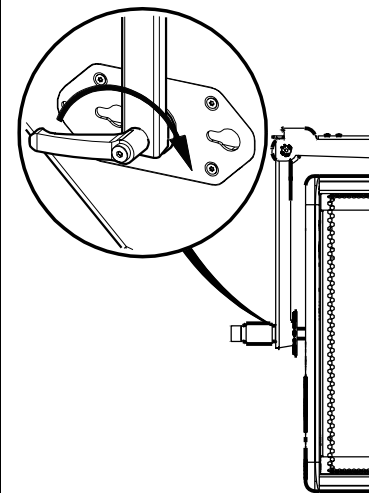

Lyre Touring PS15/PS15R2

Contenu :

Poids : 2.7 kg / 6 lb

Dimensions :

Utilisation :

Pour les PS15, utiliser VNT-ADPT

- Retirer les 5 vis (M6x10 Torx 30) ;
- Fixer la pièce avec les 2 vis fournies ;

ATTENTION : Utiliser uniquement les vis fournies (préencollées ou utiliser de la Loctite 243).

Débloquer pour déplier le bras.

Insérer la PS10 et rabattre le bras.

Serrer avec la manette.

NEXO

nexo-sa.com

ZA du Pre de la Dame Jeanne
60128 PLAILLY - France

- Lire cette fiche avant utilisation.
- Conserver cette fiche.
- Respecter les avertissements.