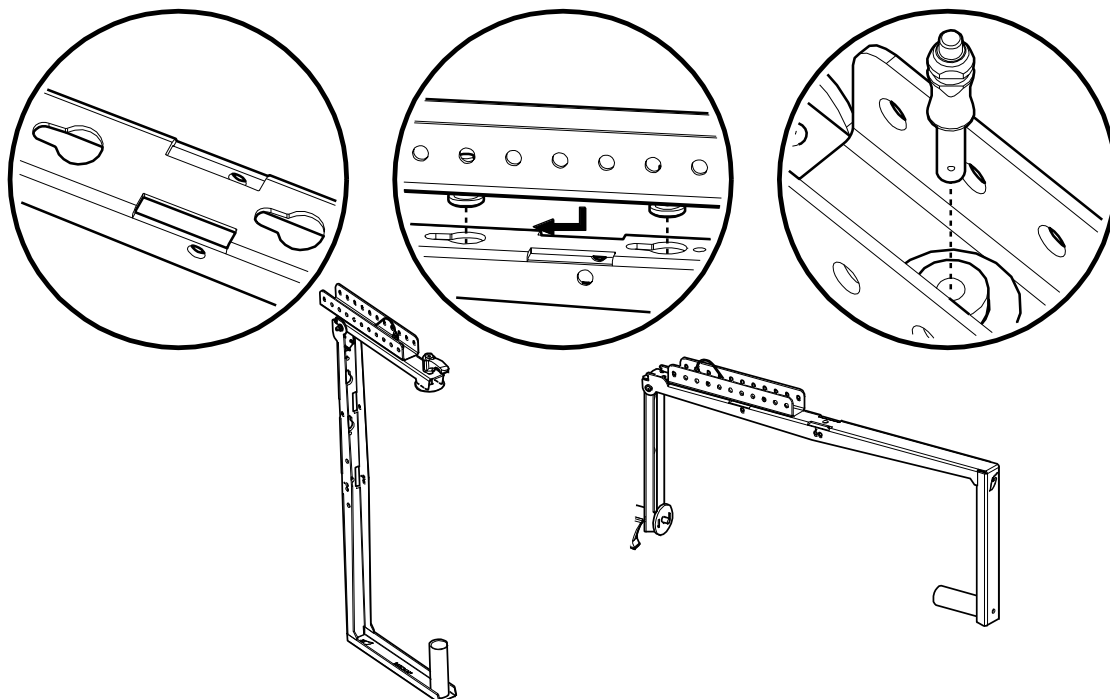

Montage du VNT-TTC

NEXO

nexo-sa.com

ZA du Pre de la Dame Jeanne
60128 PLAILLY - France

- Lire cette fiche avant utilisation.
- Conserver cette fiche.
- Respecter les avertissements.