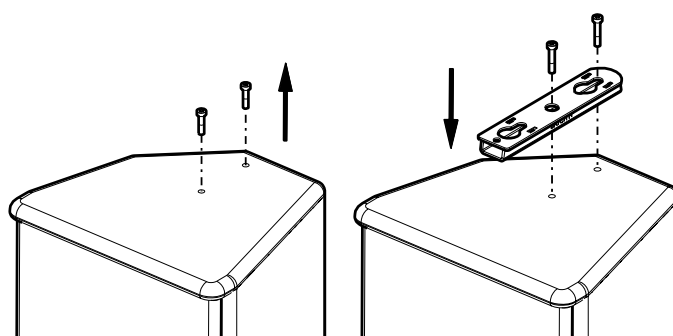

Lyre Touring PS15/PS15R2

Contenu :

Poids : 2.7 kg / 6 lb

Dimensions :

Utilisation :

Pour les PS15, utiliser VNT-ADPT

- Retirer les 5 vis (M6x10 Torx 30) ;
- Fixer la pièce avec les 2 vis fournies ;

ATTENTION : Utiliser uniquement les vis fournies (préencollées ou utiliser de la Loctite 243).

Débloquer pour déplier le bras.

Insérer la PS10 et rabattre le bras.

Serrer avec la manette.

NEXO

nexo-sa.com

ZA du Pre de la Dame Jeanne
60128 PLAILLY - France

- Lire cette fiche avant utilisation.
- Conserver cette fiche.
- Respecter les avertissements.