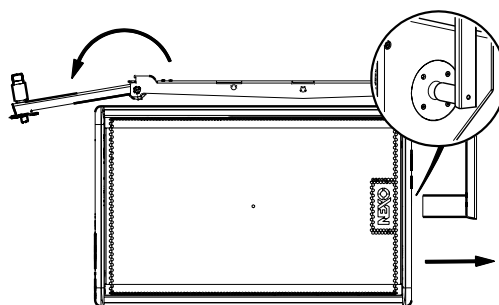

Lyre Touring PS15/PS15R2

Contenu :

Poids : 2.7 kg / 6 lb

Dimensions :

Utilisation :

Pour les PS15, utiliser VNT-ADPT

- Retirer les 5 vis (M6x10 Torx 30) ;
- Fixer la pièce avec les 2 vis fournies ;

ATTENTION : Utiliser uniquement les vis fournies (préencollées ou utiliser de la Loctite 243).

Débloquer pour déplier le bras.

Insérer la PS10 et rabattre le bras.

Serrer avec la manette.

NEXO

nexo-sa.com

ZA du Pre de la Dame Jeanne
60128 PLAILLY - France

- Lire cette fiche avant utilisation.
- Conserver cette fiche.
- Respecter les avertissements.