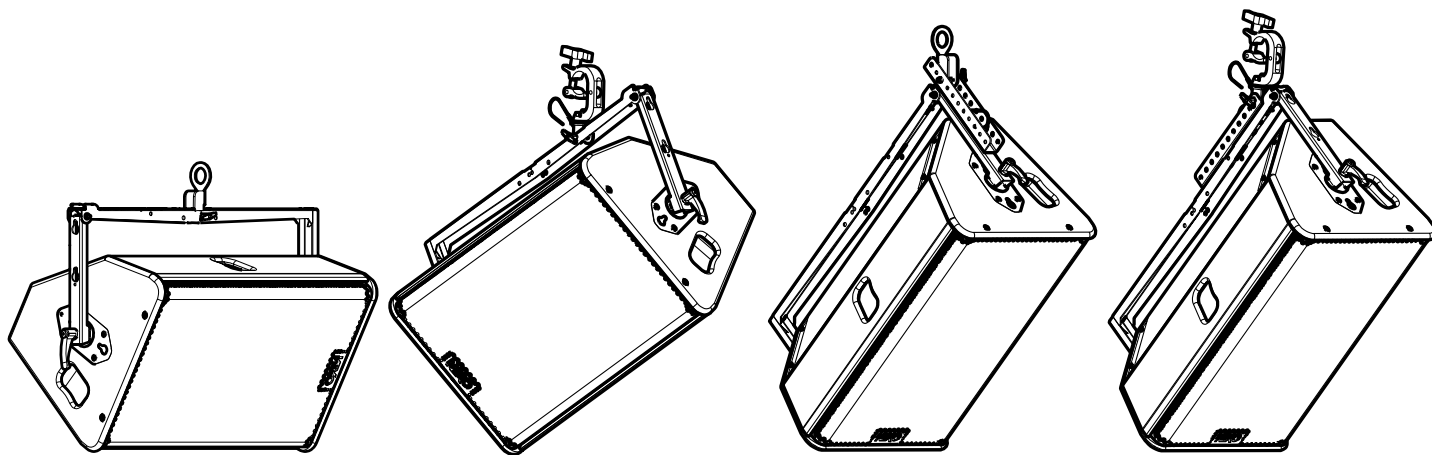

Lyre Touring PS15/PS15R2

Contenu :

Poids : 2.7 kg / 6 lb

Dimensions :

Utilisation :

Pour les PS15, utiliser VNT-ADPT

- Retirer les 5 vis (M6x10 Torx 30) ;
- Fixer la pièce avec les 2 vis fournies ;

ATTENTION : Utiliser uniquement les vis fournies (préencollées ou utiliser de la Loctite 243).

Débloquer pour déplier le bras.

Insérer la PS10 et rabattre le bras.

Serrer avec la manette.

NEXO

nexo-sa.com

ZA du Pre de la Dame Jeanne
60128 PLAILLY - France

- Lire cette fiche avant utilisation.
- Conserver cette fiche.
- Respecter les avertissements.