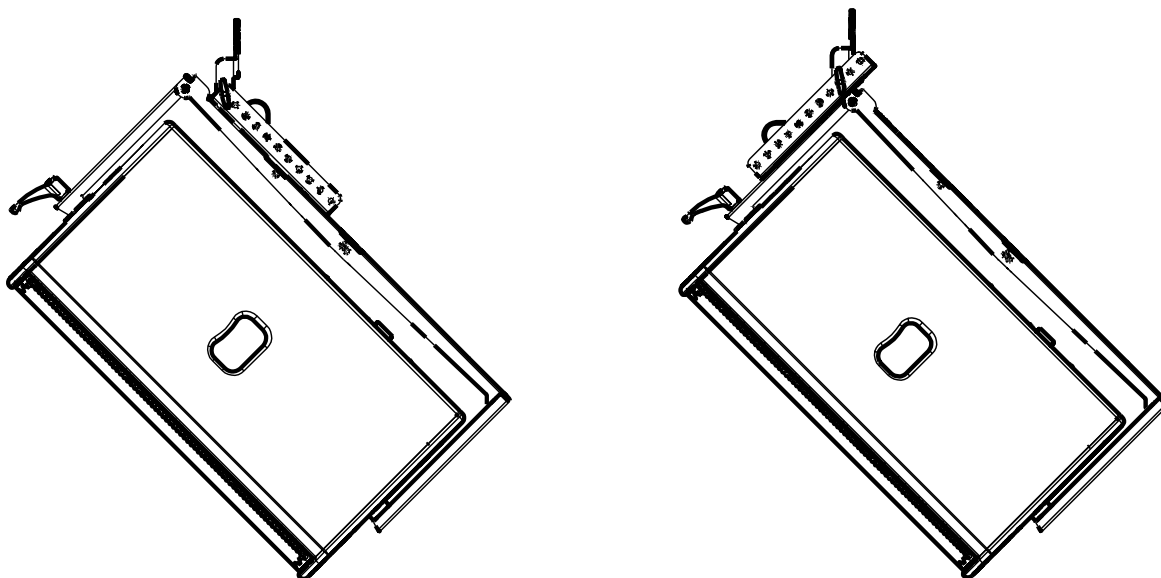

Débloquer pour déplier le bras.

Insérer la PS10 et rabattre le bras.

Serrer avec la manette.

NEXO

nexo-sa.com

ZA du Pre de la Dame Jeanne
60128 PLAILLY - France

- Lire cette fiche avant utilisation.
- Conserver cette fiche.
- Respecter les avertissements.

Utilisation avec VNT-TTC et VNT-TCBRK

Utilisation avec VNT-TTC et VNT-XHBRK

Ajuster l'angle en utilisant les différents trous du VNT-TTC

- **NEXO** ne peut pas accepter la responsabilité d'accidents causés par un facteur autre qu'un défaut de ce produit.
- Merci de se référer au site internet nexo-sa.com pour obtenir la dernière version de cette fiche.