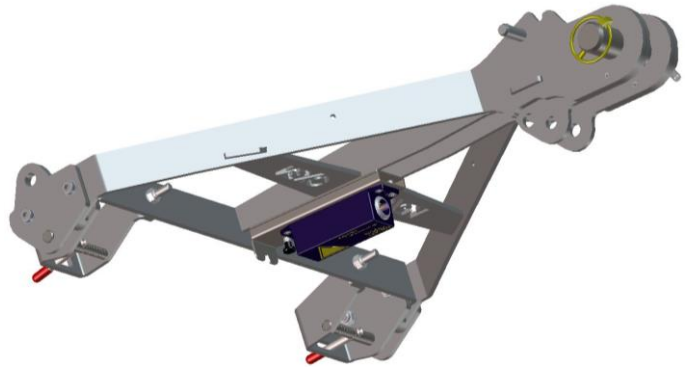

Kit Laser & inclinomètres

Contenu :

Poids : 5 kg / 11 lb

Avec XBOW

Avec BTBUMPER

**Tirer pour
déverrouiller**