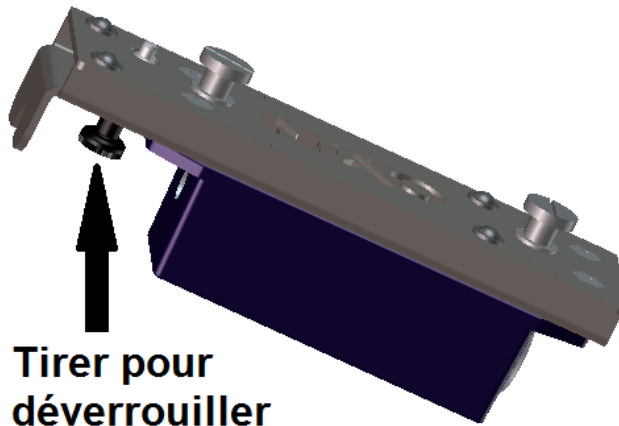

Kit Laser & inclinomètres

Contenu :

Poids : 5 kg / 11 lb

Avec XBOW

Avec BTBUMPER

**Tirer pour
déverrouiller**