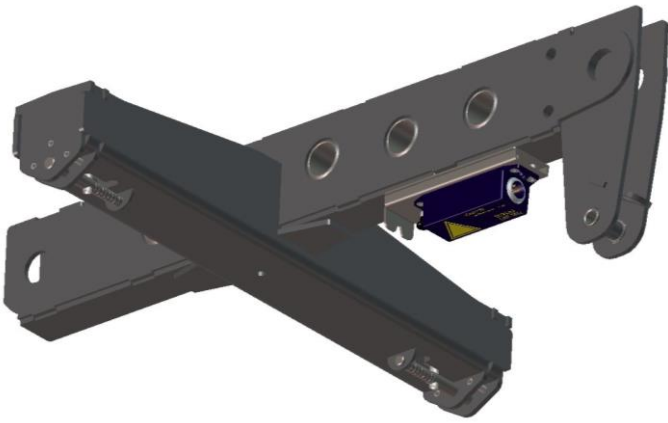

Kit Laser & inclinomètres

Contenu :

Poids : 5 kg / 11 lb

Avec XBOW

Avec BTBUMPER

**Tirer pour
déverrouiller**